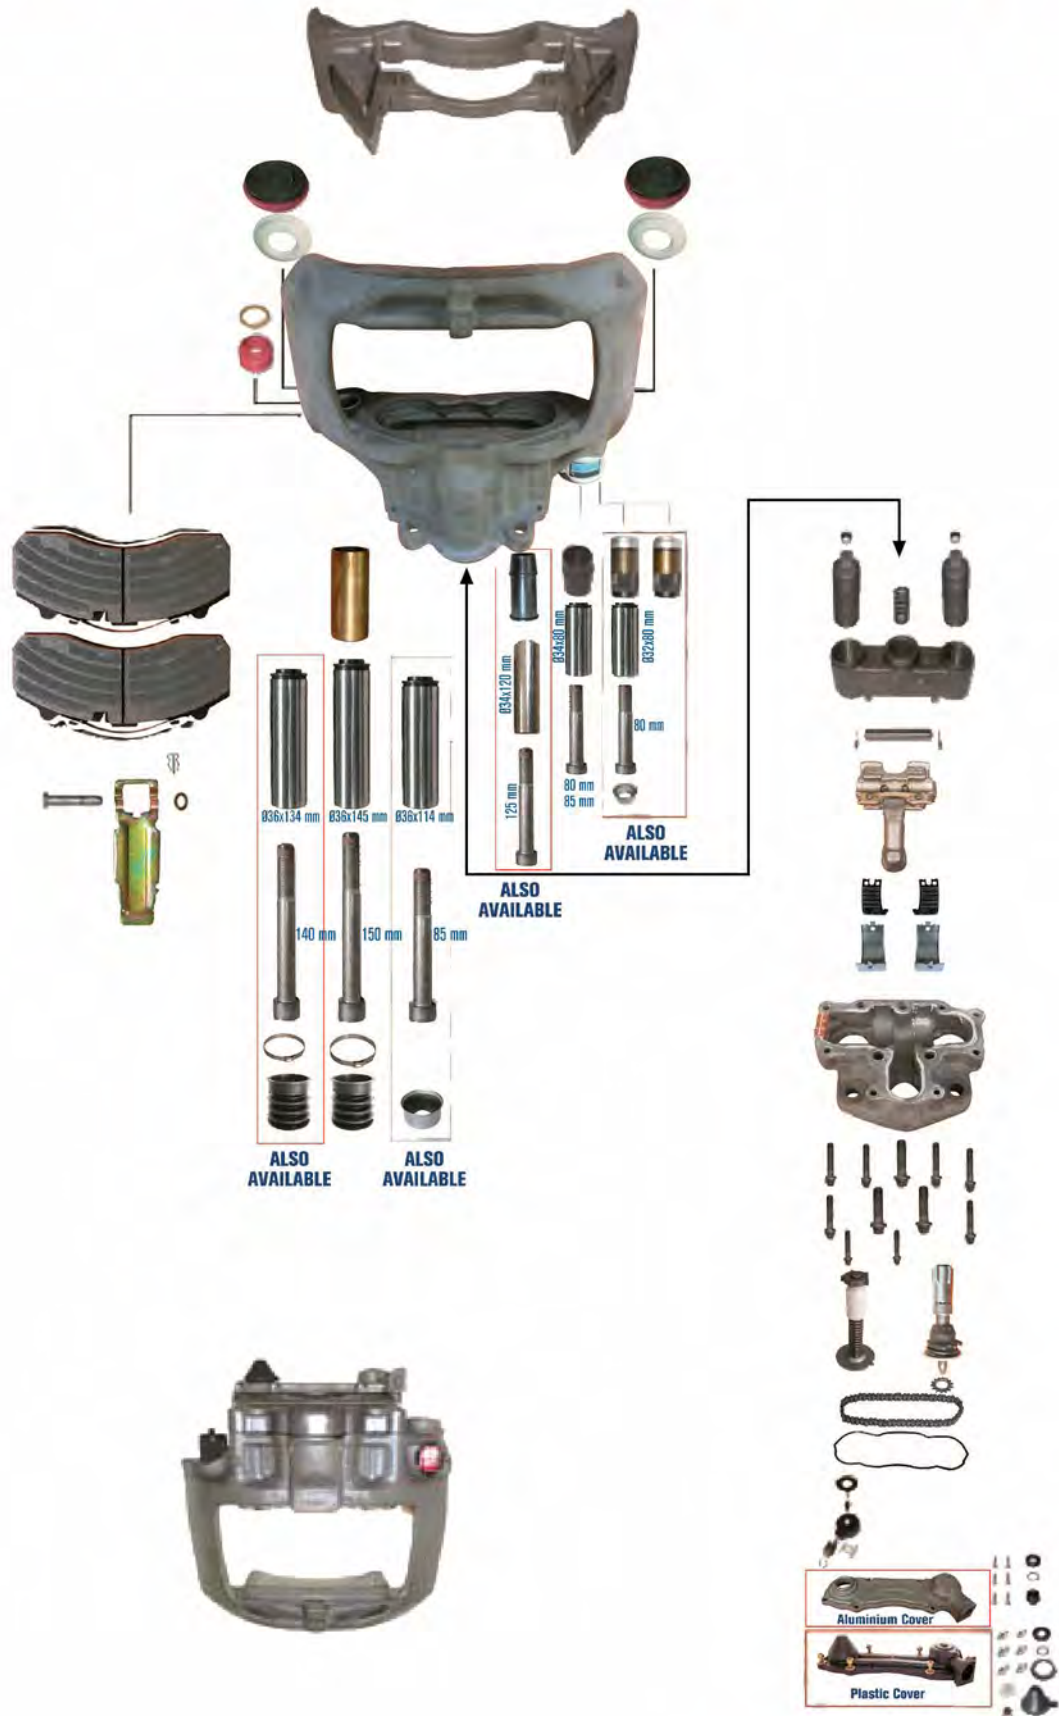

SB 6... / SB 7... Type Caliper

Caliper Bridge Assembly Pistons

Kaliper Köprü Bağlantısı-Ayar Cıvatası

WELES Nr

WS.100.08-009

OEM Nr

--

Description