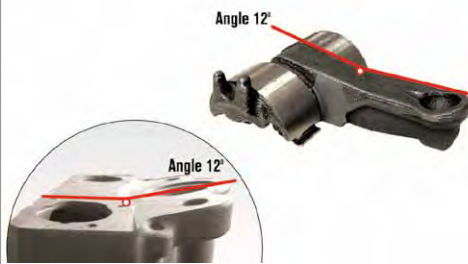

Kaliper Masura Bilya Yatađı (Ađı 12°)

WELES Nr

346 00 059

OEM Nr

--

Description

All SB ..., SN ..., Series

Caliper Boots & Pistons Repair Kit