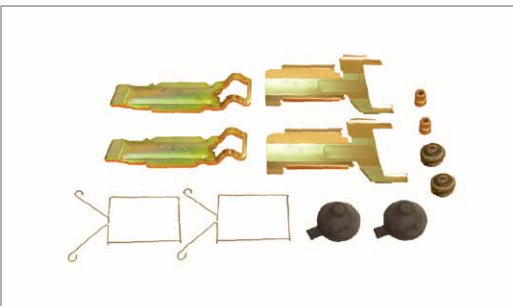

Caliper Pad Retainer Repair Kit

Kaliper Balata Tutucu Tamir Tk.

WELES Nr

346 00 442

OEM Nr

 K 002311 ,
 IVECO Ref.no: 42541464

Description

--