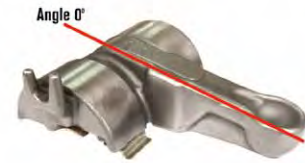

Kaliper Masura Bilya Yatađı (Ađı 0°)

WELES Nr

WS.100.08-024

OEM Nr

--

Description

All SB ..., SN ..., Series

Caliper Lever (Angle 12°)